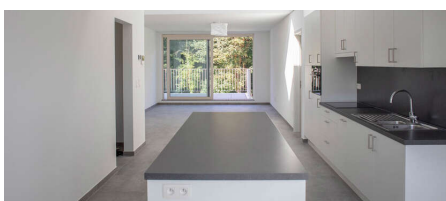

Leuvensesteenweg 587 , 3071 Kortenberg

Telefoonnummer: 02 759 96 53   **E-mail:** info@immowillems.be

Te huur - Appartement

€ 1.950

Sint Lambertusstraat 123 B1.3, 1200 Sint-Lambrechts-Woluwe

Ref. 6113525

Aantal slaapkamers: 3
Aantal badkamers: 2
Beschikbaarheid: af te spreken
met eigenaar

Bew. opp.: 117m²
Terras opp.: 17m²