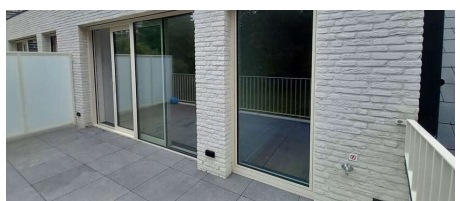

Leuvensesteenweg 587 , 3071 Kortenberg

Telefoonnummer: 02 759 96 53   **E-mail:** info@immowillems.be

Te huur - Appartement

€ 1.950

Sint Lambertusstraat 123 B1.3, 1200 Sint-Lambrechts-Woluwe

Ref. 6113525

Aantal slaapkamers: 3
Aantal badkamers: 2
Beschikbaarheid: af te spreken
met eigenaar

Bew. opp.: 117m²
Terras opp.: 17m²