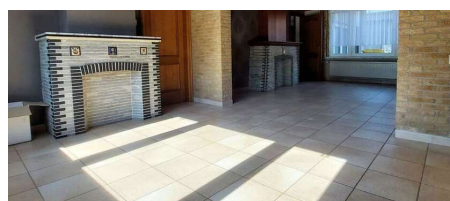

Leuvensesteenweg 587 , 3071 Kortenberg

Numéro de téléphone: 02 759 96 53

Email: info@immowillems.be

A vendre - Maison

€ 389.000

Minneveldstraat 145, 3070
Kortenberg

Ref. 6232263

Nombre de chambres: 3
Nombre de salle de bains: 1
Disponibilité: à l'acte

PEB/EPB: 690kwh/m²/j