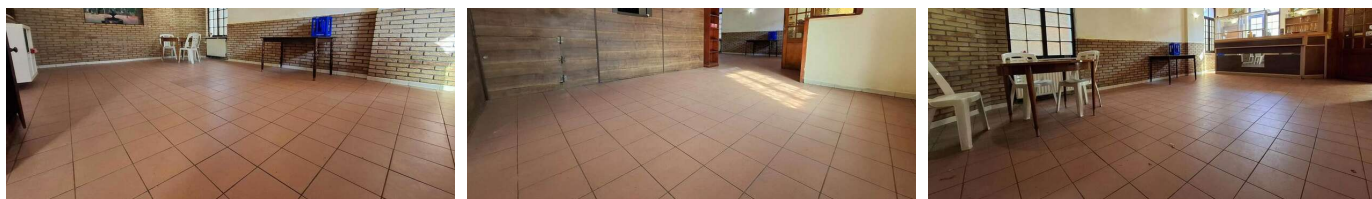

Leuvensesteenweg 587 , 3071 Kortenberg

Numéro de téléphone: 02 759 96 53

Email: info@immowillems.be

A vendre - Immeuble à usage multiple

€ 397.500

Leuvensesteenweg 251, 3070
Kortenberg

Ref. 6058650

Surf. Hab: 210m²

Surf. Terrain: 282m²