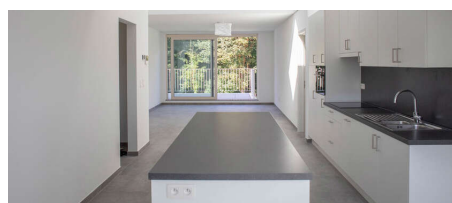

Leuvensesteenweg 587 , 3071 Kortenberg

Numéro de téléphone: 02 759 96 53

Email: info@immowillems.be

A louer - Appartement

€ 1.950

Sint Lambertusstraat 123 B1.3, 1200 Woluwe-Saint-Lambert

Ref. 6113525

Nombre de chambres: 3
Nombre de salle de bains: 2
Disponibilité: en fonct. du
propriétaire

Surf. Hab: 117m²
Surf. terrasse.: 17m²