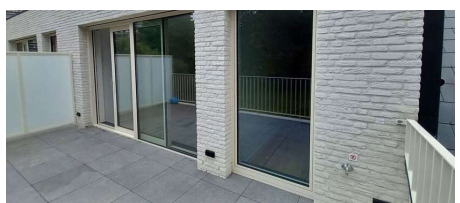

Leuvensesteenweg 587 , 3071 Kortenberg

Numéro de téléphone: 02 759 96 53

Email: info@immowillems.be

A louer - Appartement

€ 1.950

Sint Lambertusstraat 123 B1.3, 1200 Woluwe-Saint-Lambert

Ref. 6113525

Nombre de chambres: 3
Nombre de salle de bains: 2
Disponibilité: en fonct. du
propriétaire

Surf. Hab: 117m²
Surf. terrasse.: 17m²